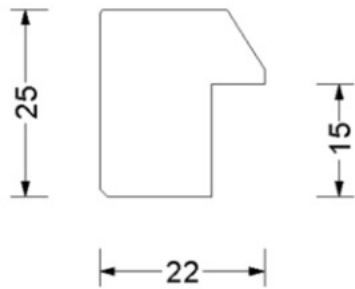

collection 135

size: 22x25

135 000 001	Black
135 000 002	Grey
135 000 003	White
135 000 004	Light Yellow
135 000 005	Light Red
135 000 006	Light Green
135 000 007	Light Blue