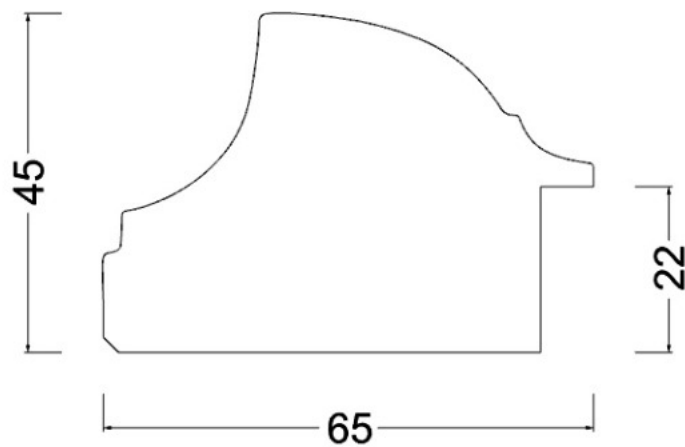

201 000 003

201 000 002

201 000 001

collection 199

size: 40x40

199 000 001	Gold
199 000 002	Dark Silver
199 000 003	Matt Black

199 000 003

199 000 001