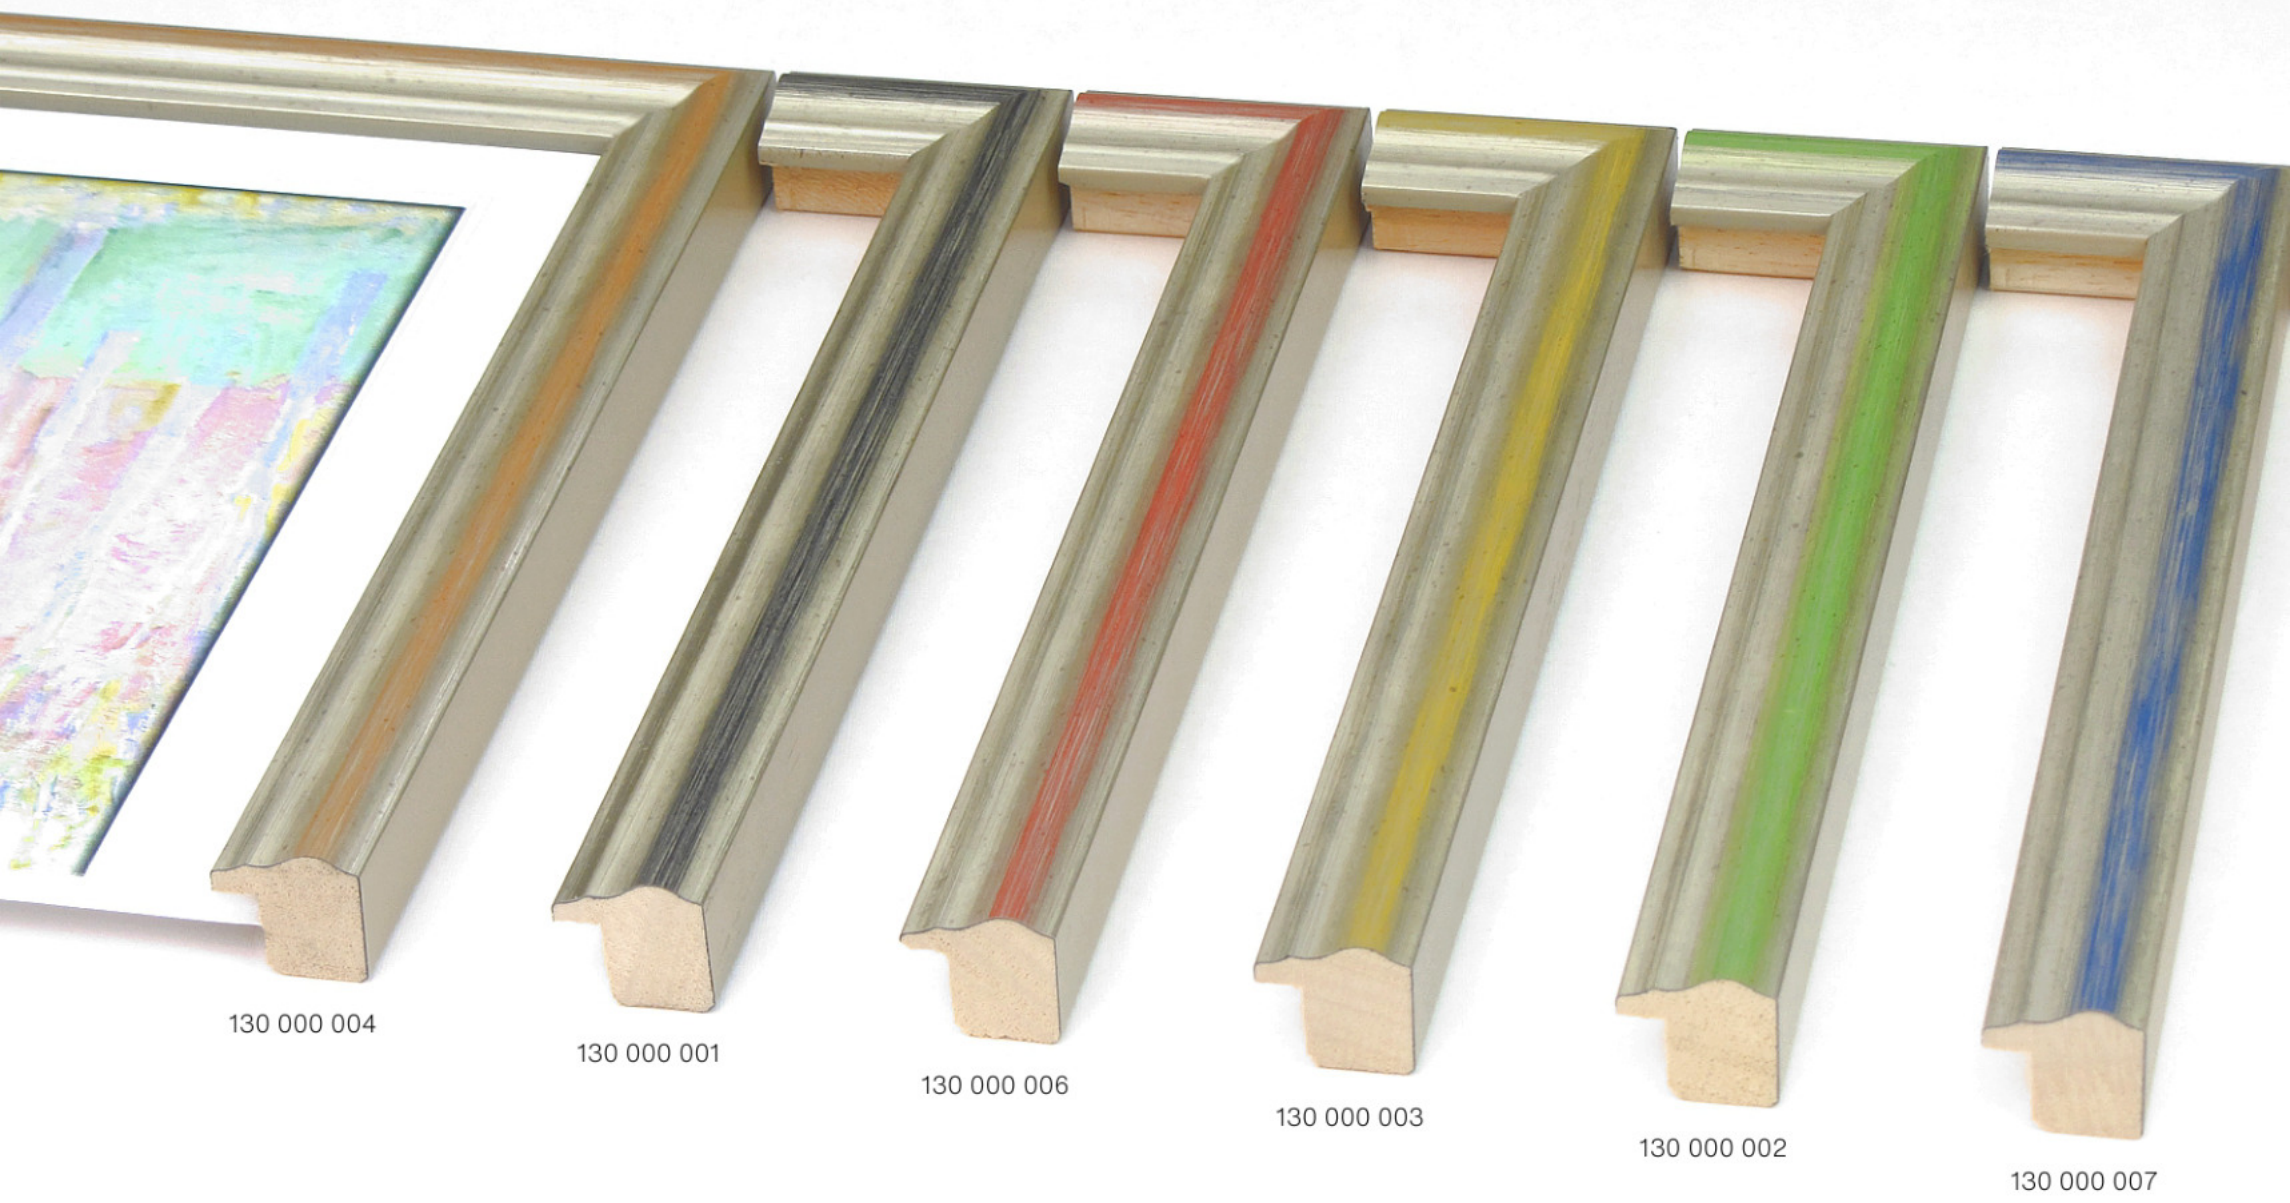

131 000 003

131 000 005

collection 130

size: 21x20

130 000 001	Black
130 000 002	Green
130 000 003	Yellow
130 000 004	Orange
130 000 005	Purple
130 000 006	Red
130 000 007	Blue

130 000 004

130 000 001

130 000 006