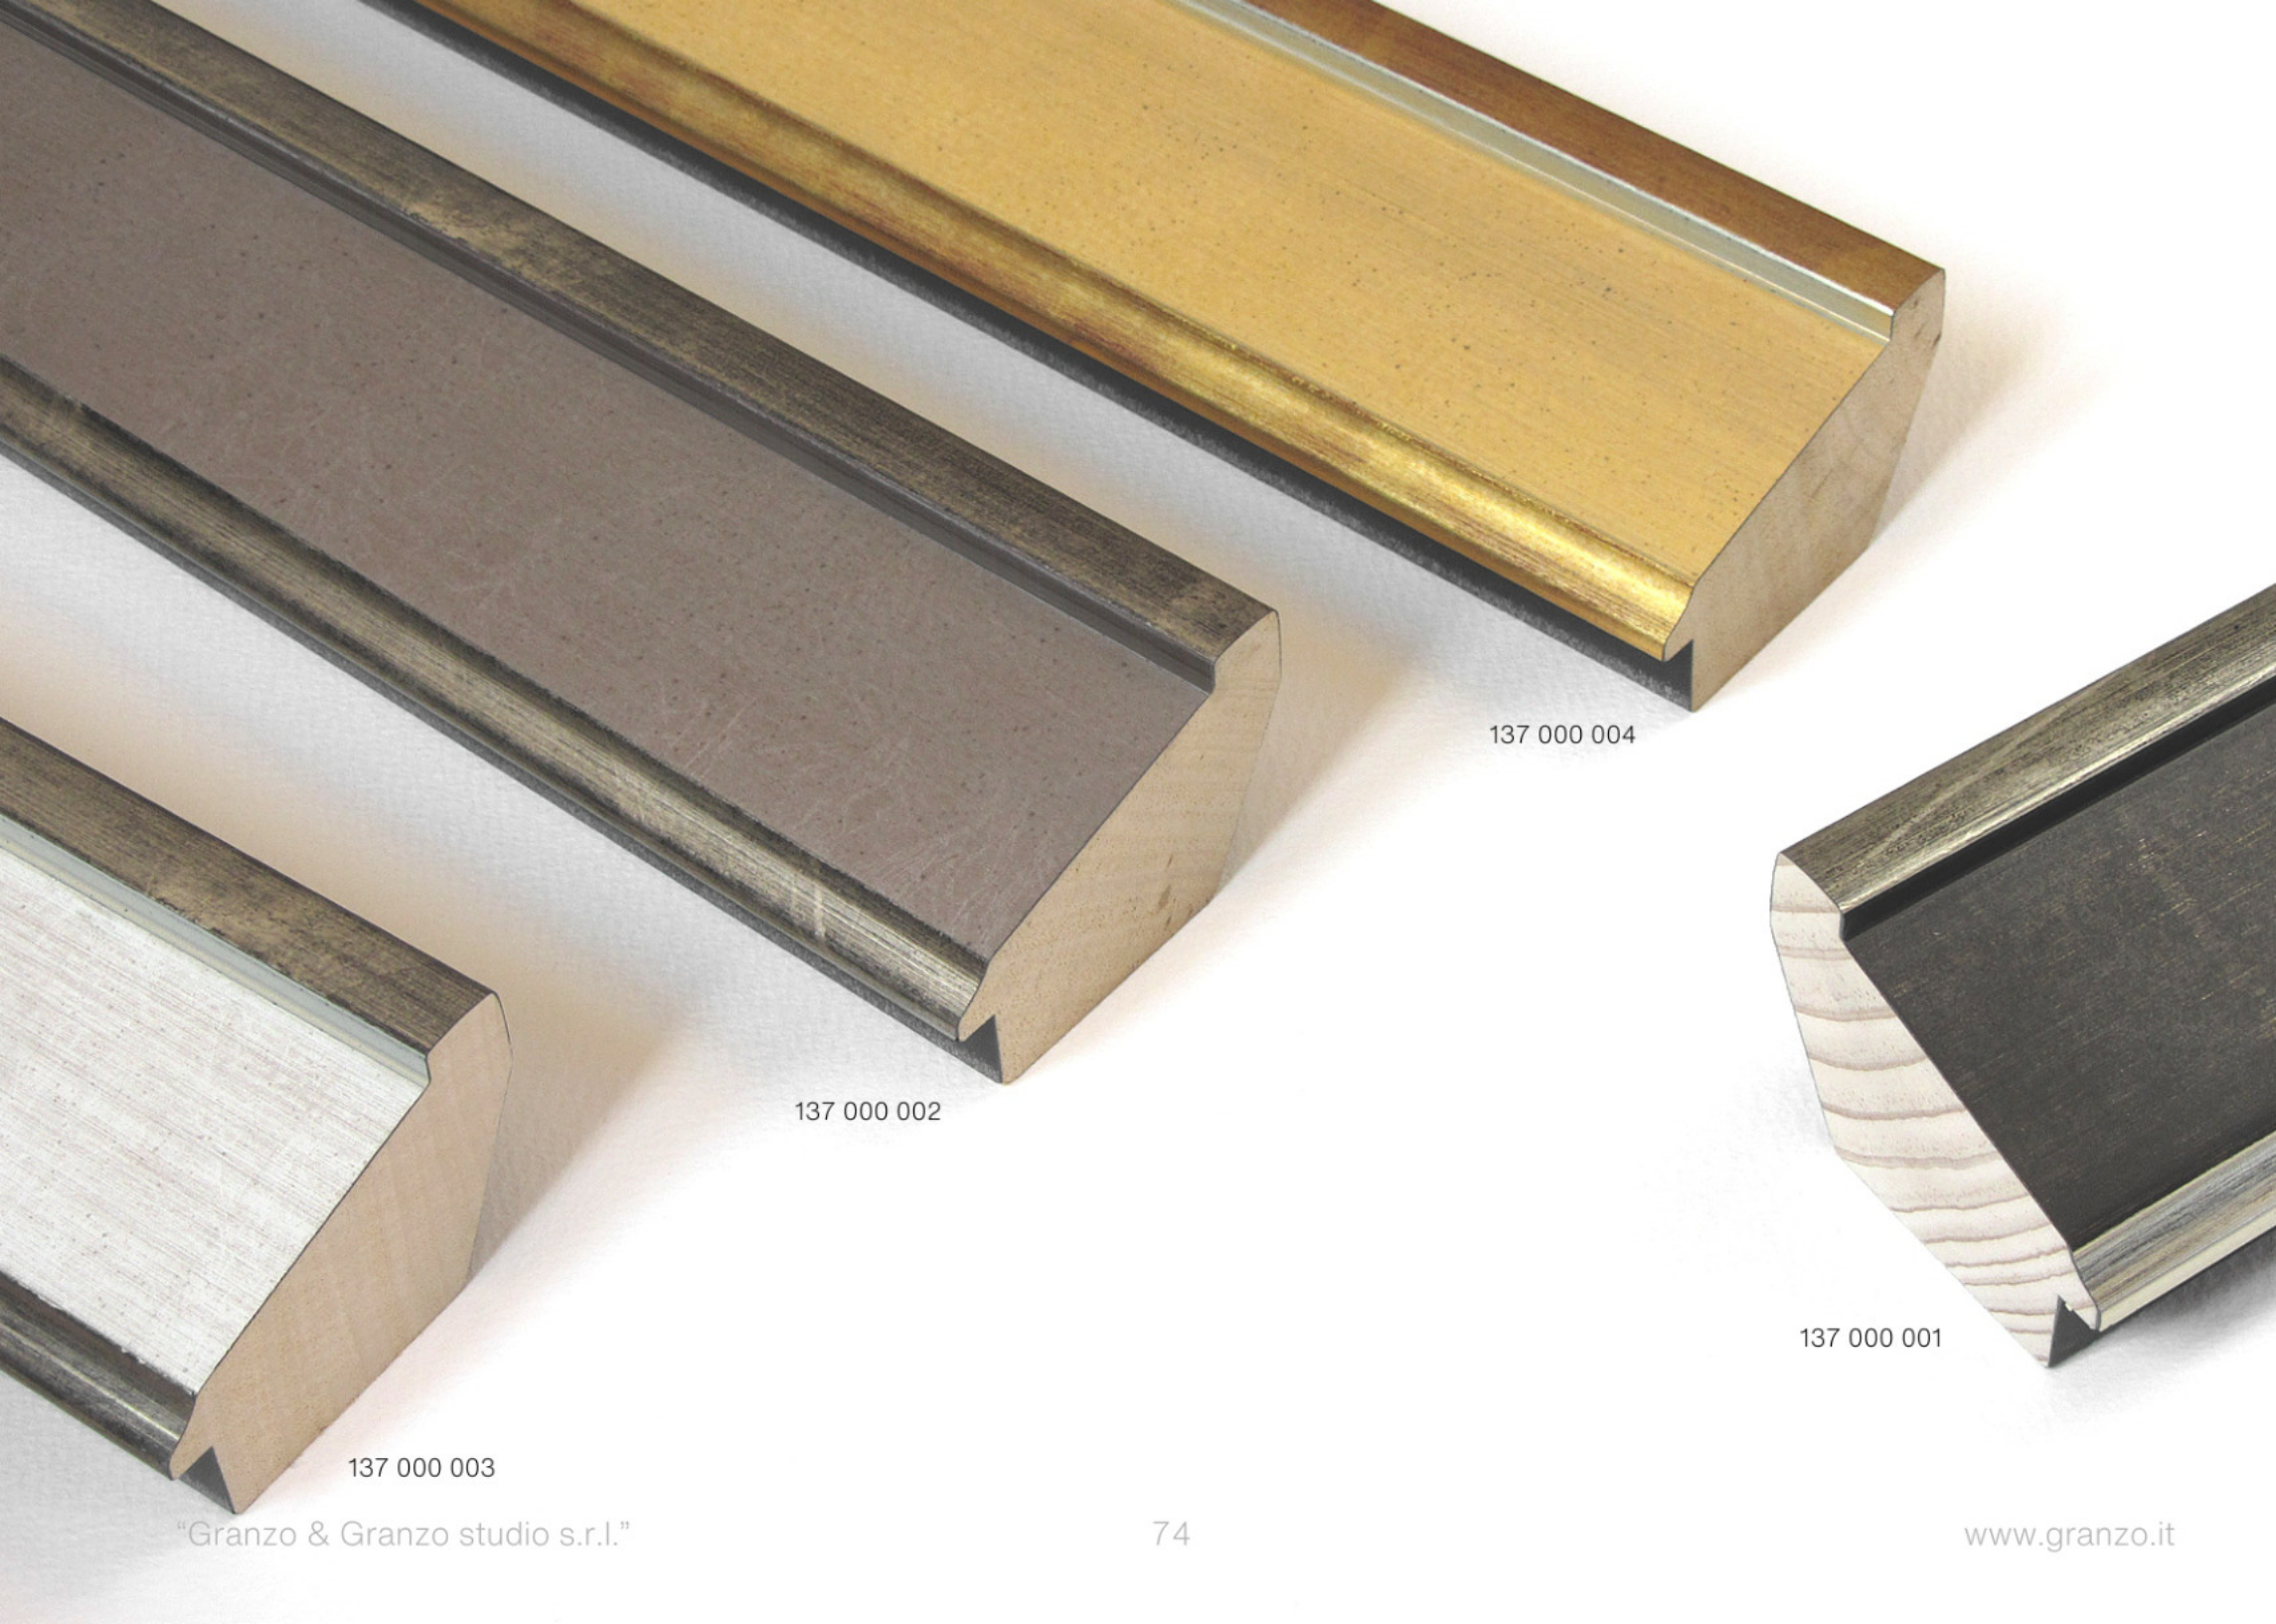

137 000 004

137 000 002

137 000 001

137 000 003