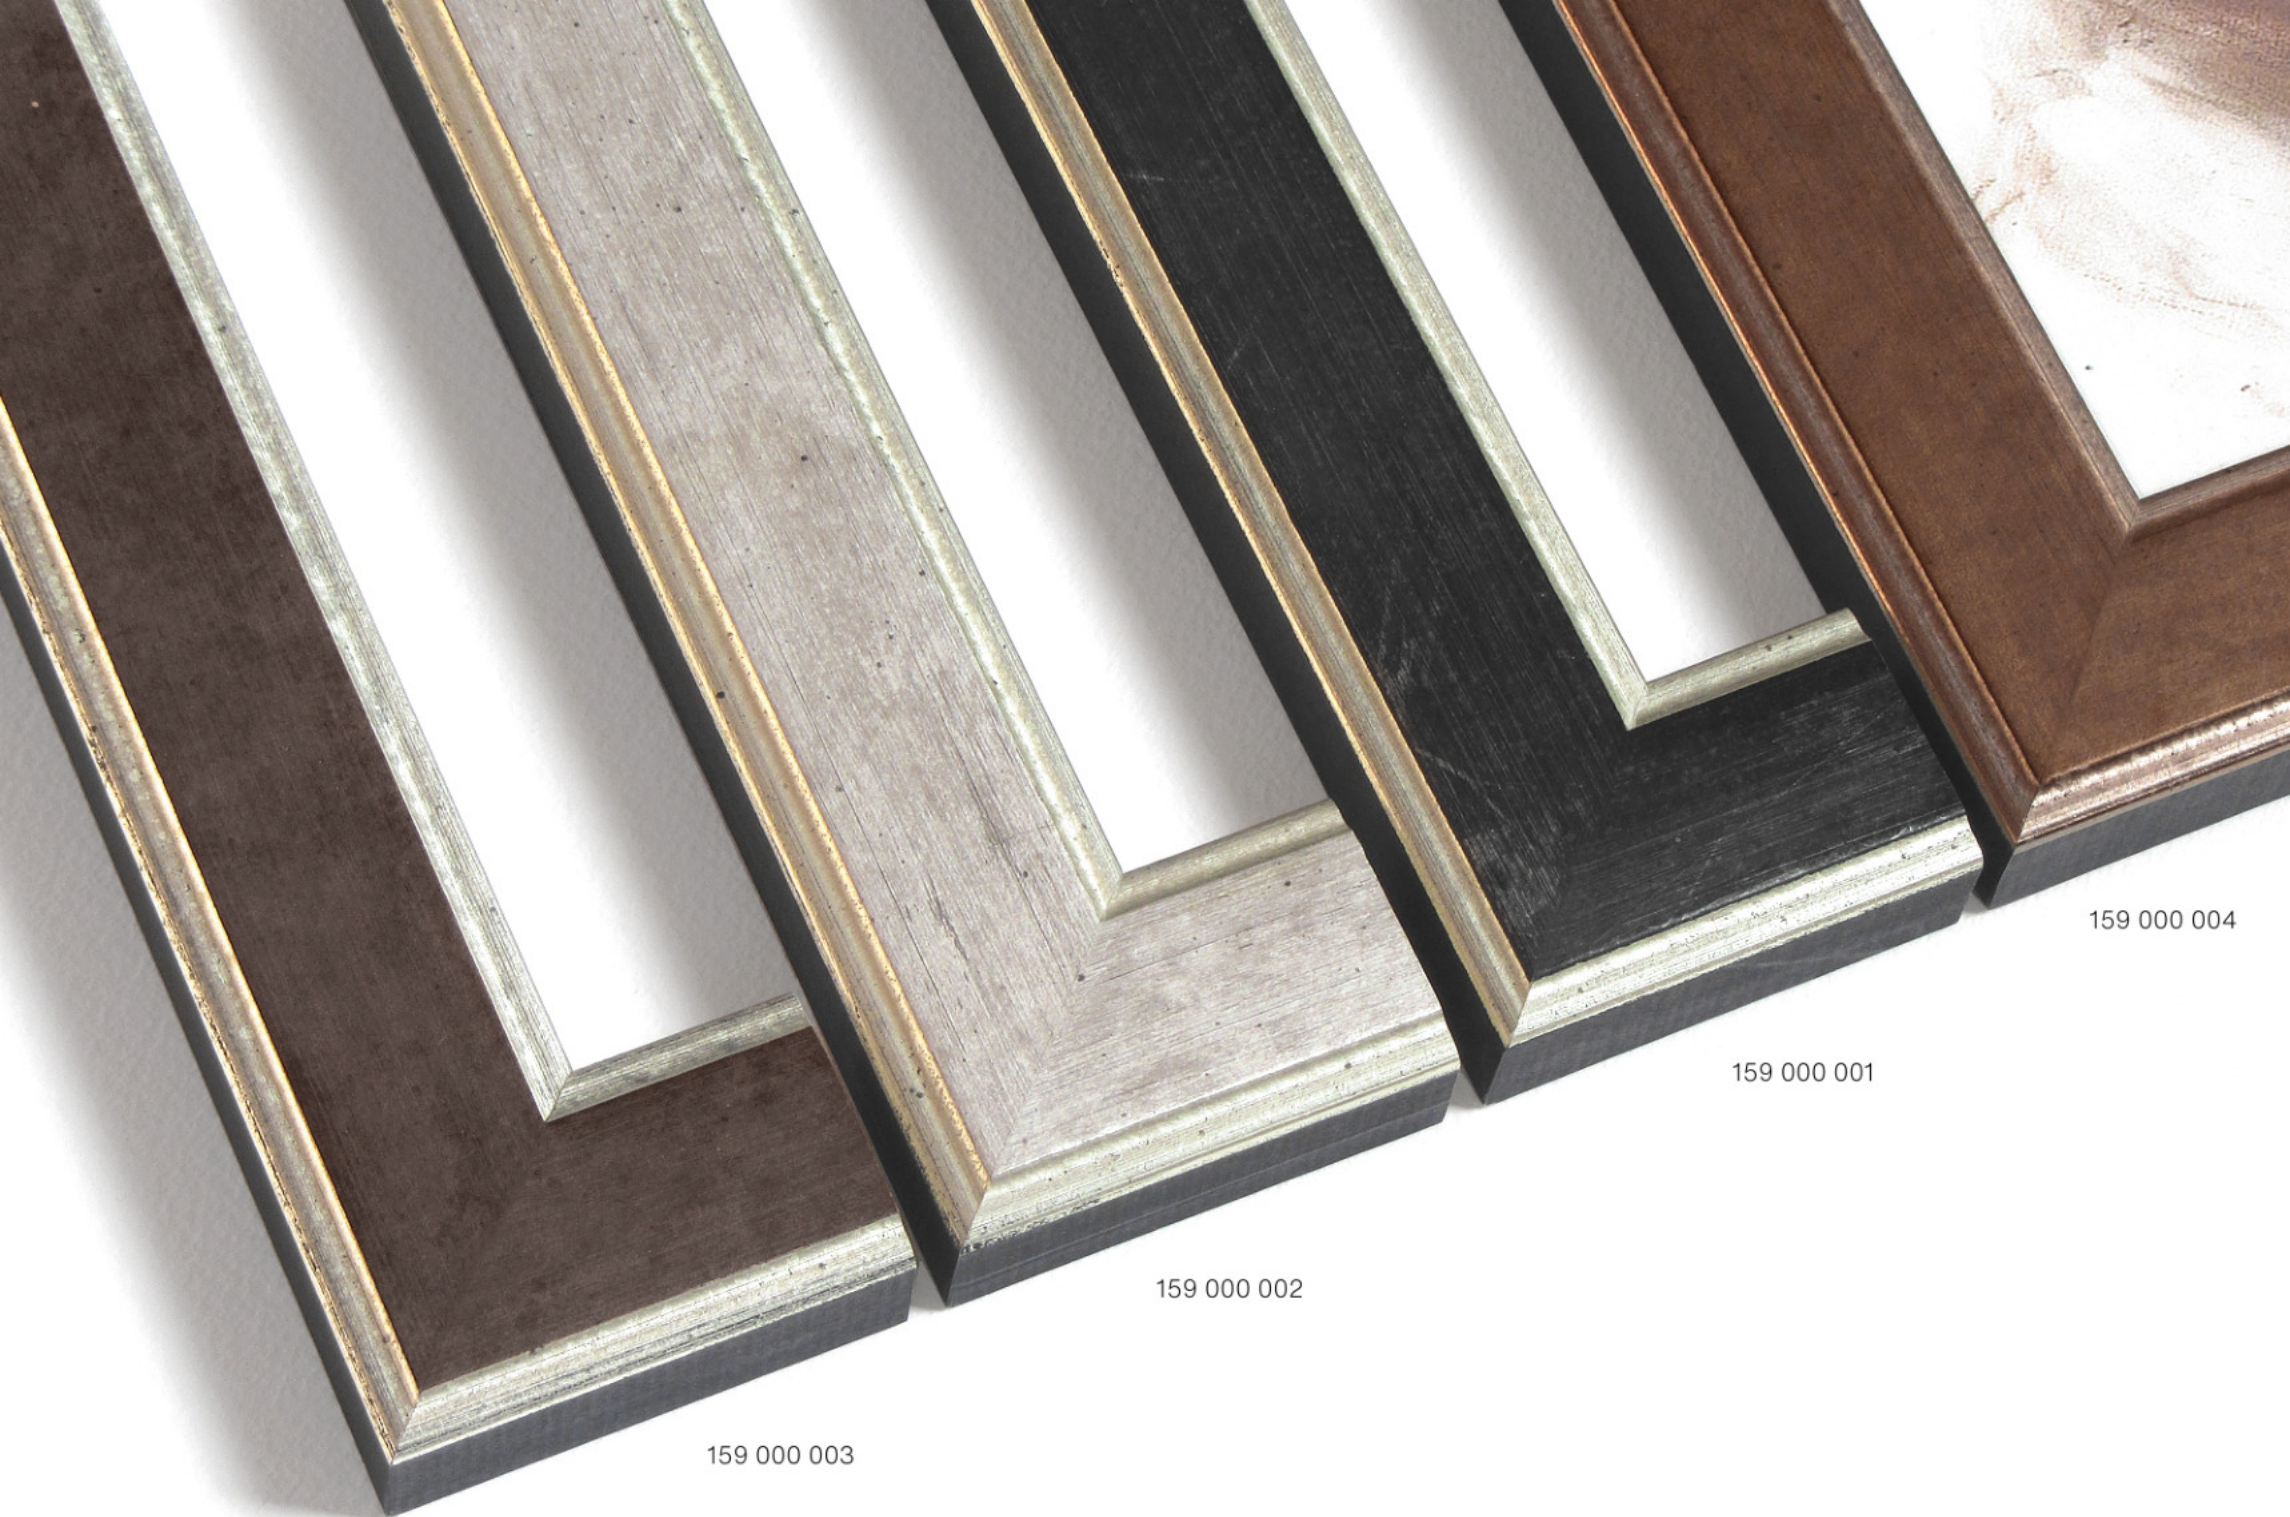

160 000 001

160 000 004

160 000 002

160 000 003

collection 159

size: 40x20

- 159 000 001 Black
- 159 000 002 Silver
- 159 000 003 Pewter
- 159 000 004 Bronze

159 000 004