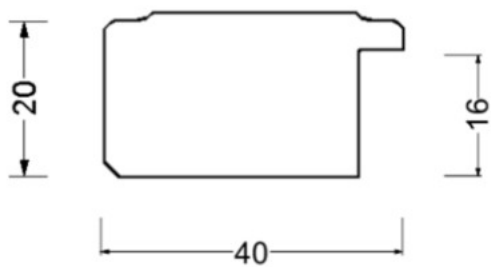

160 000 001

160 000 004

160 000 002

160 000 003

collection 159

size: 40x20

- 159 000 001 Black
- 159 000 002 Silver
- 159 000 003 Pewter
- 159 000 004 Bronze

159 000 004