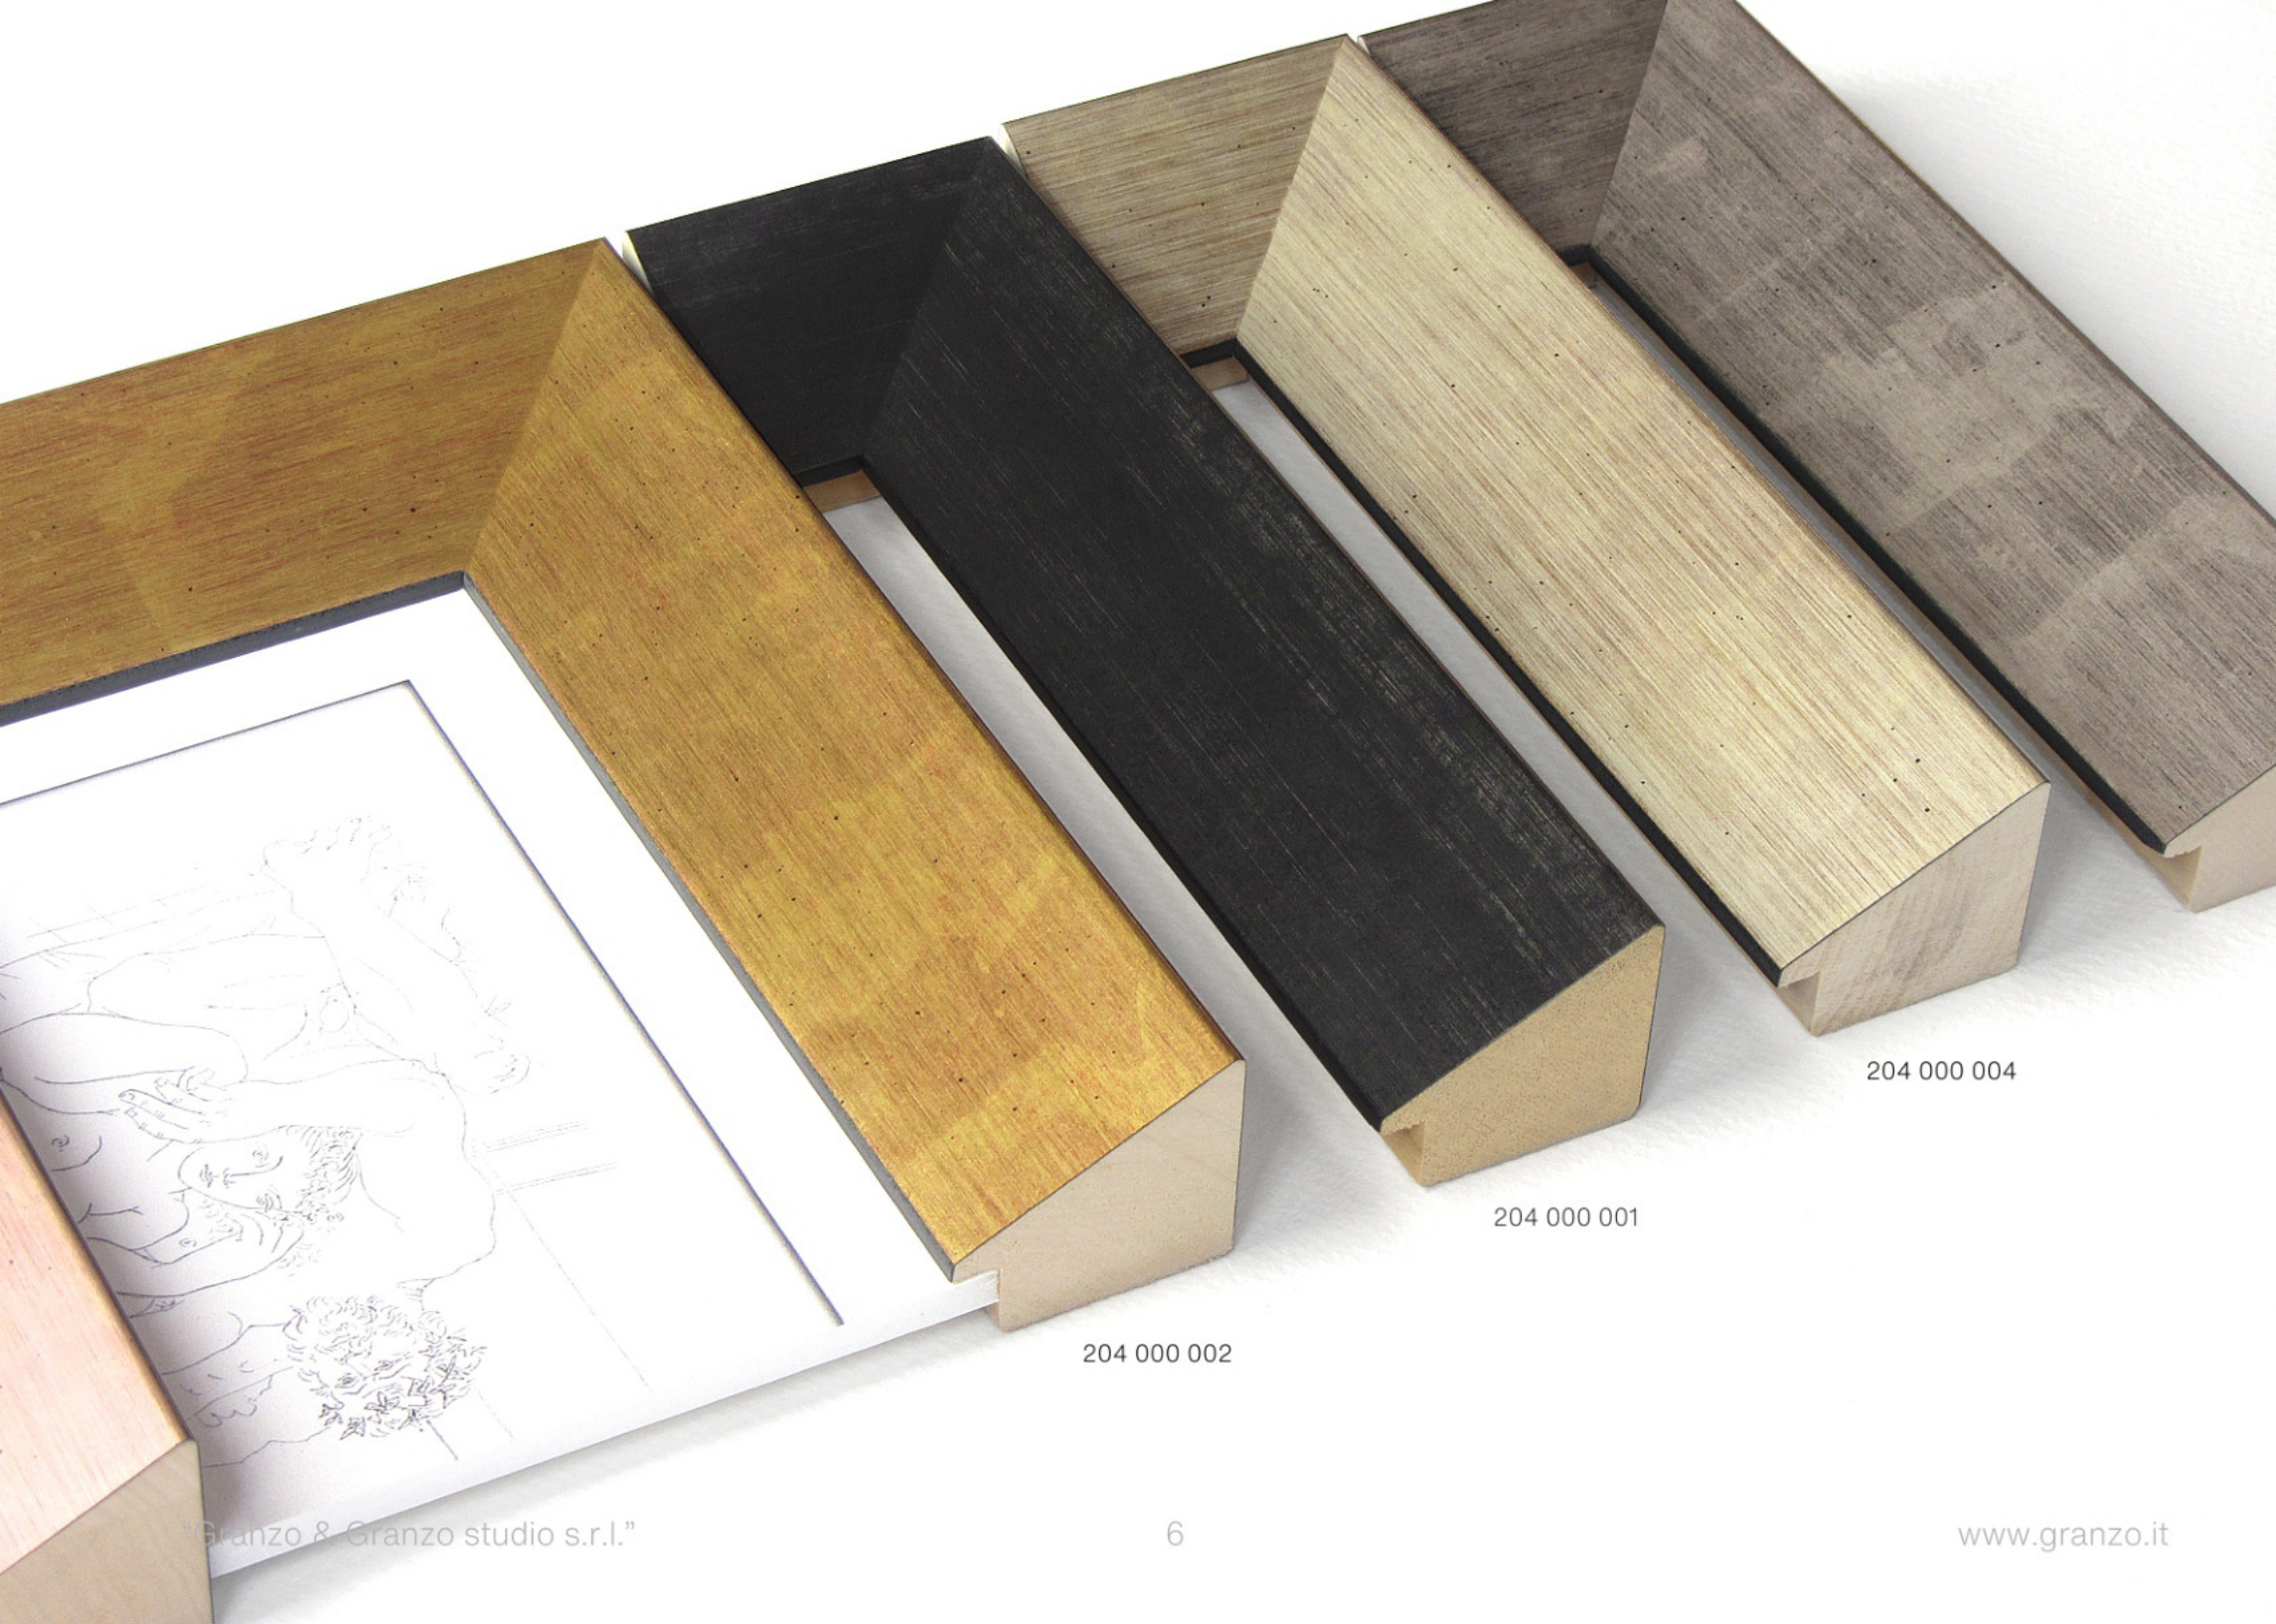

204 000 004

204 000 001

204 000 002