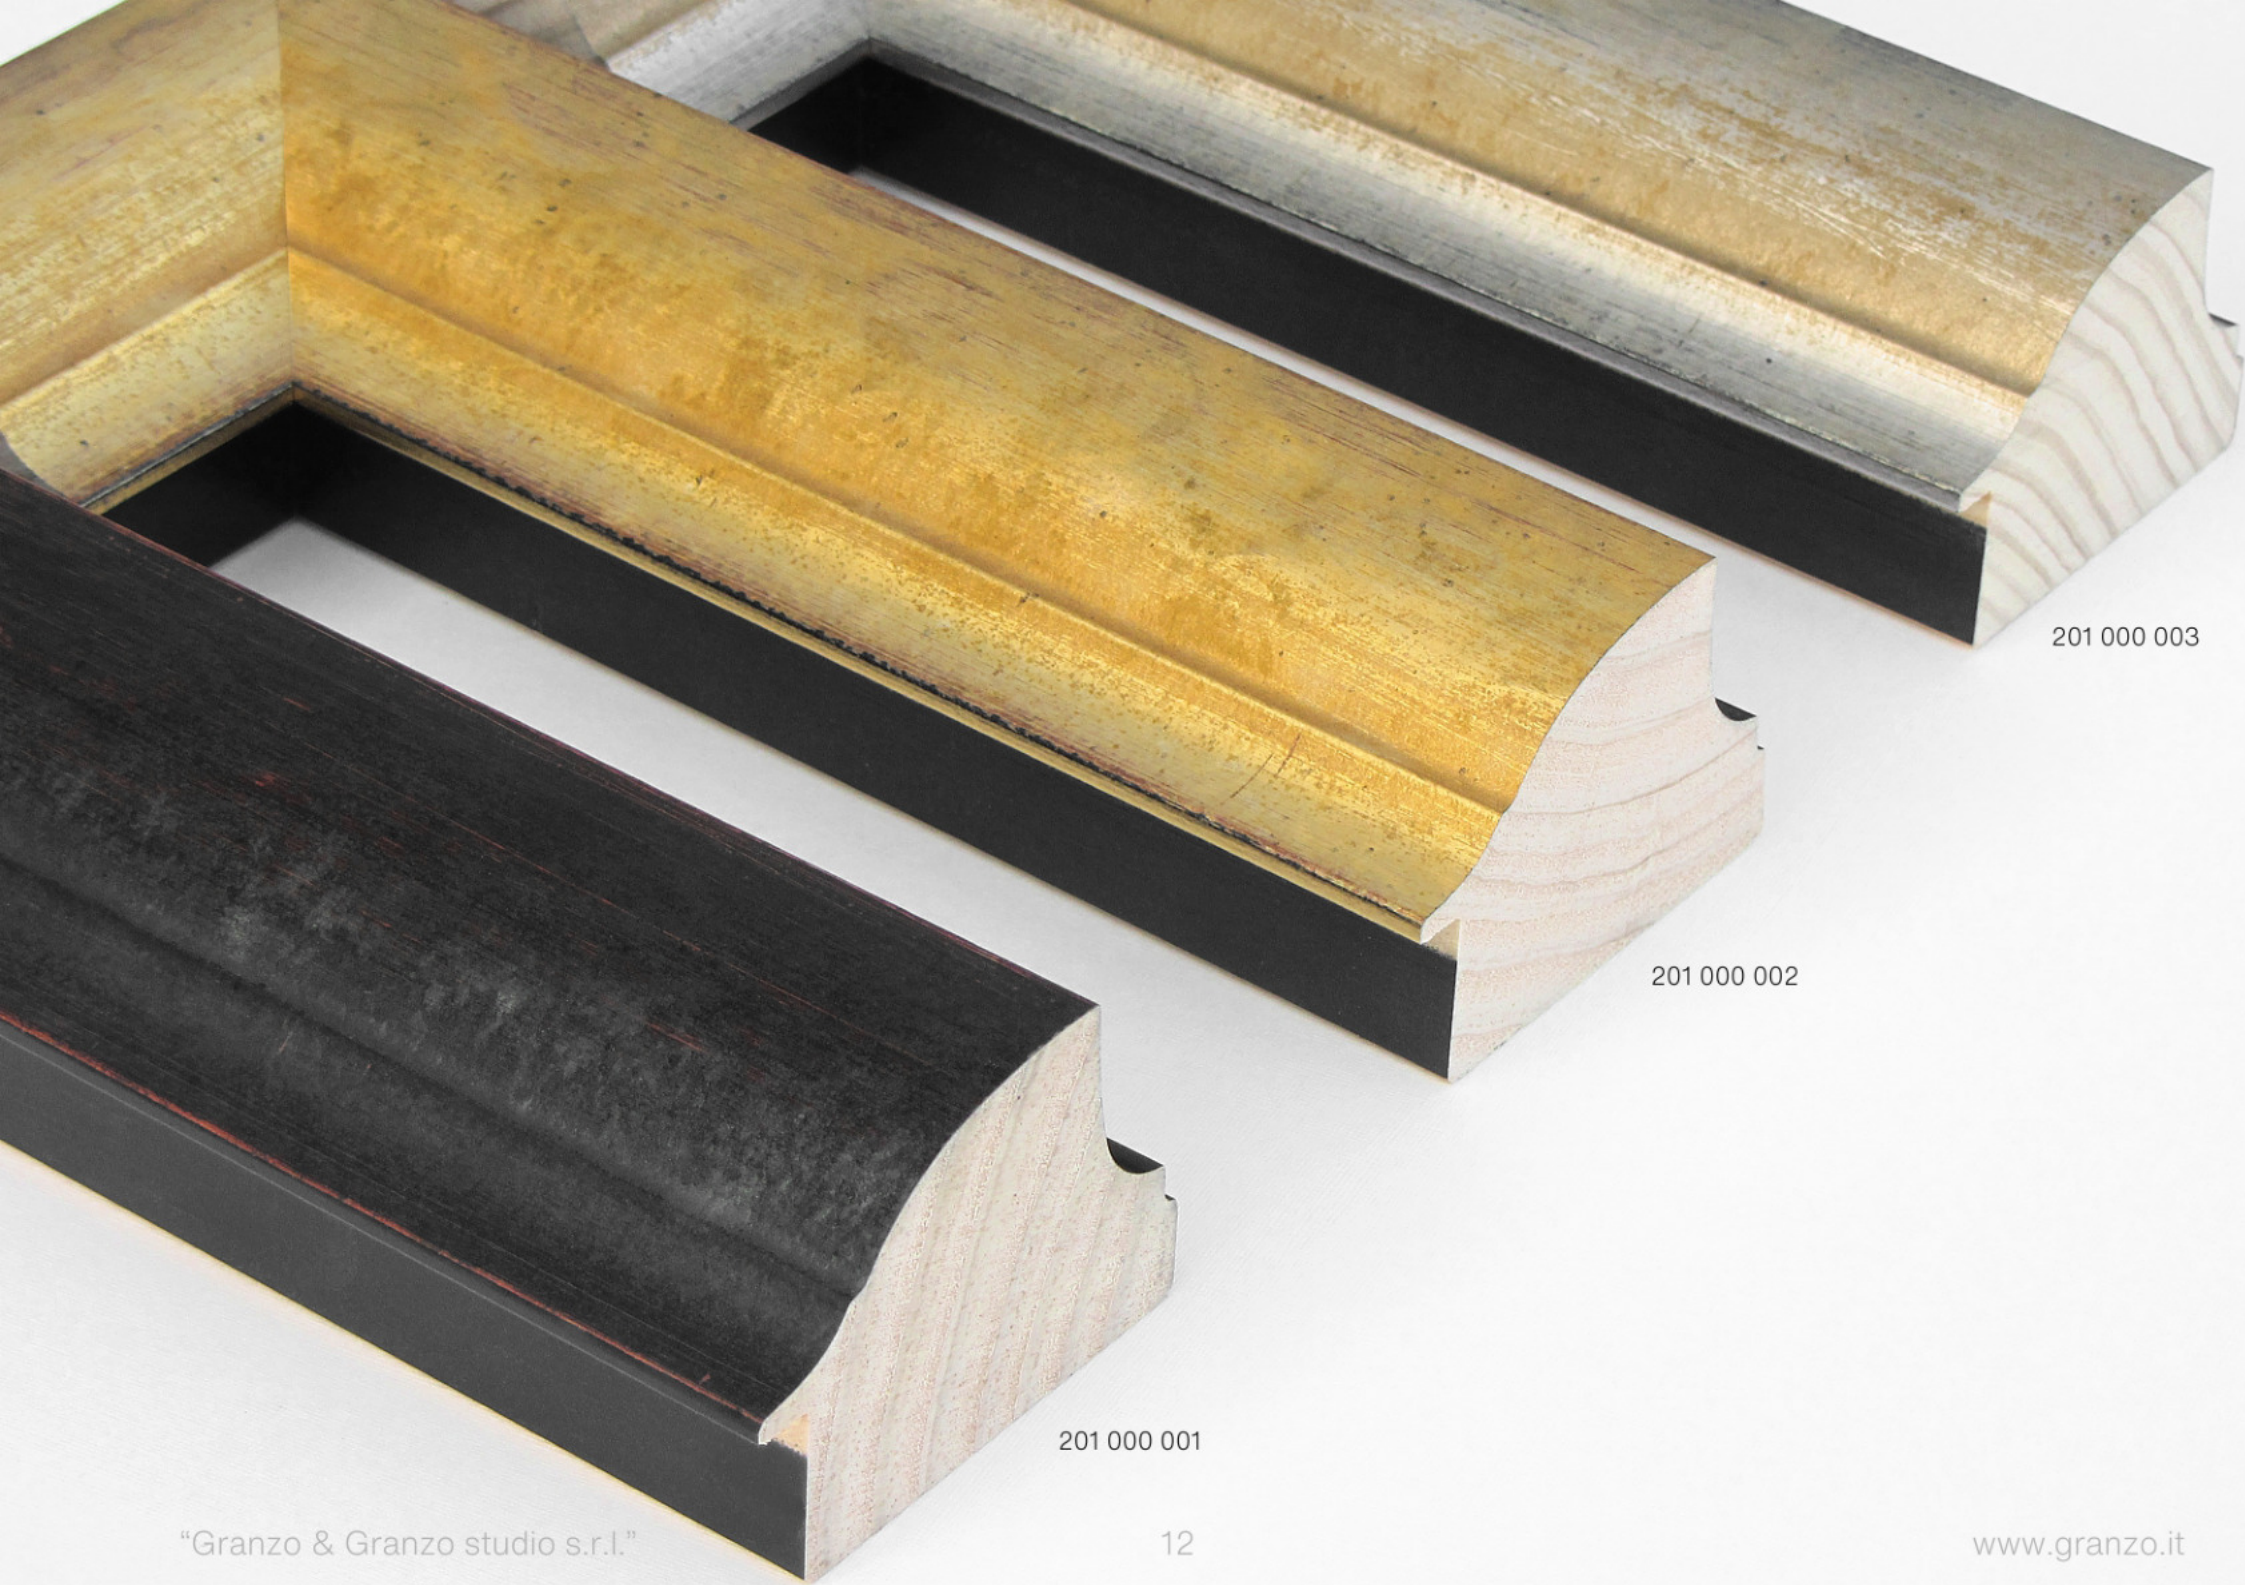

202 000 001	Wengé
202 000 002	Black
202 000 003	Oak
202 000 004	White
202 000 005	Ramin
202 000 006	Olive

202 000 002

202 000 001

202 000 006

collection 201

size: 65x45

- 201 000 001 Black
- 201 000 002 Gold
- 201 000 003 Dark Silver