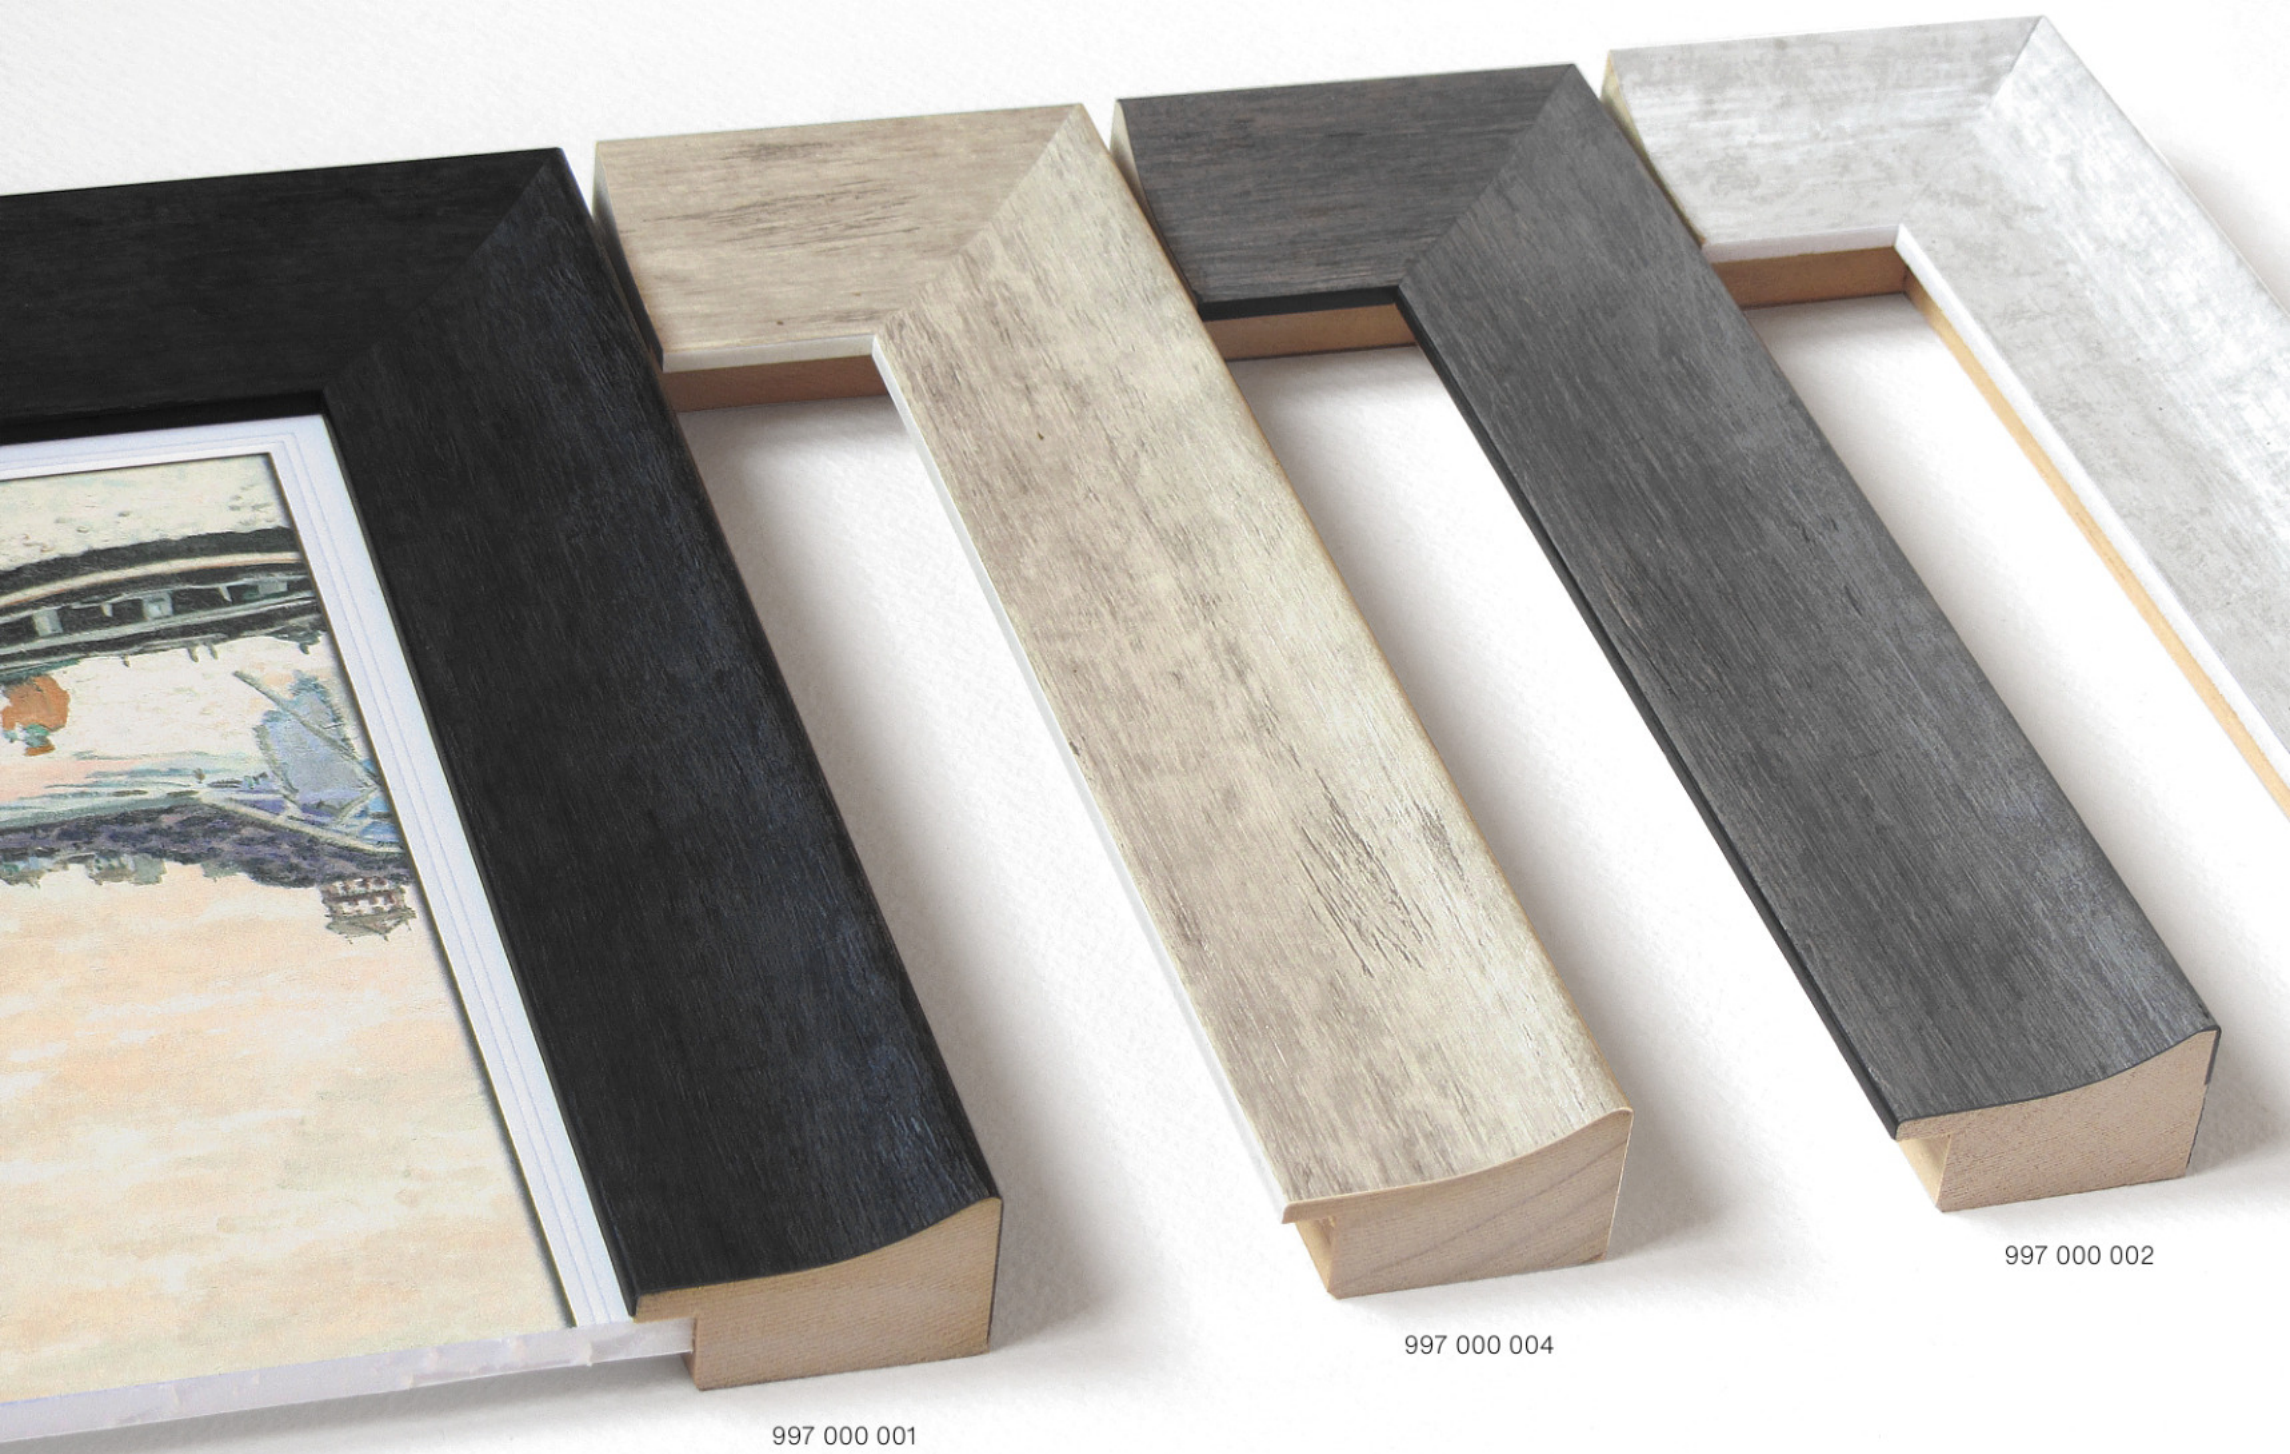

size: 15x15

503 000 001 Black
503 000 002 White

501 000 001

502 000 001

500 000 001

collection 997

size: 40x24

997 000 001	Black
997 000 002	Pewter
997 000 003	Light Silver
997 000 004	Light Gold