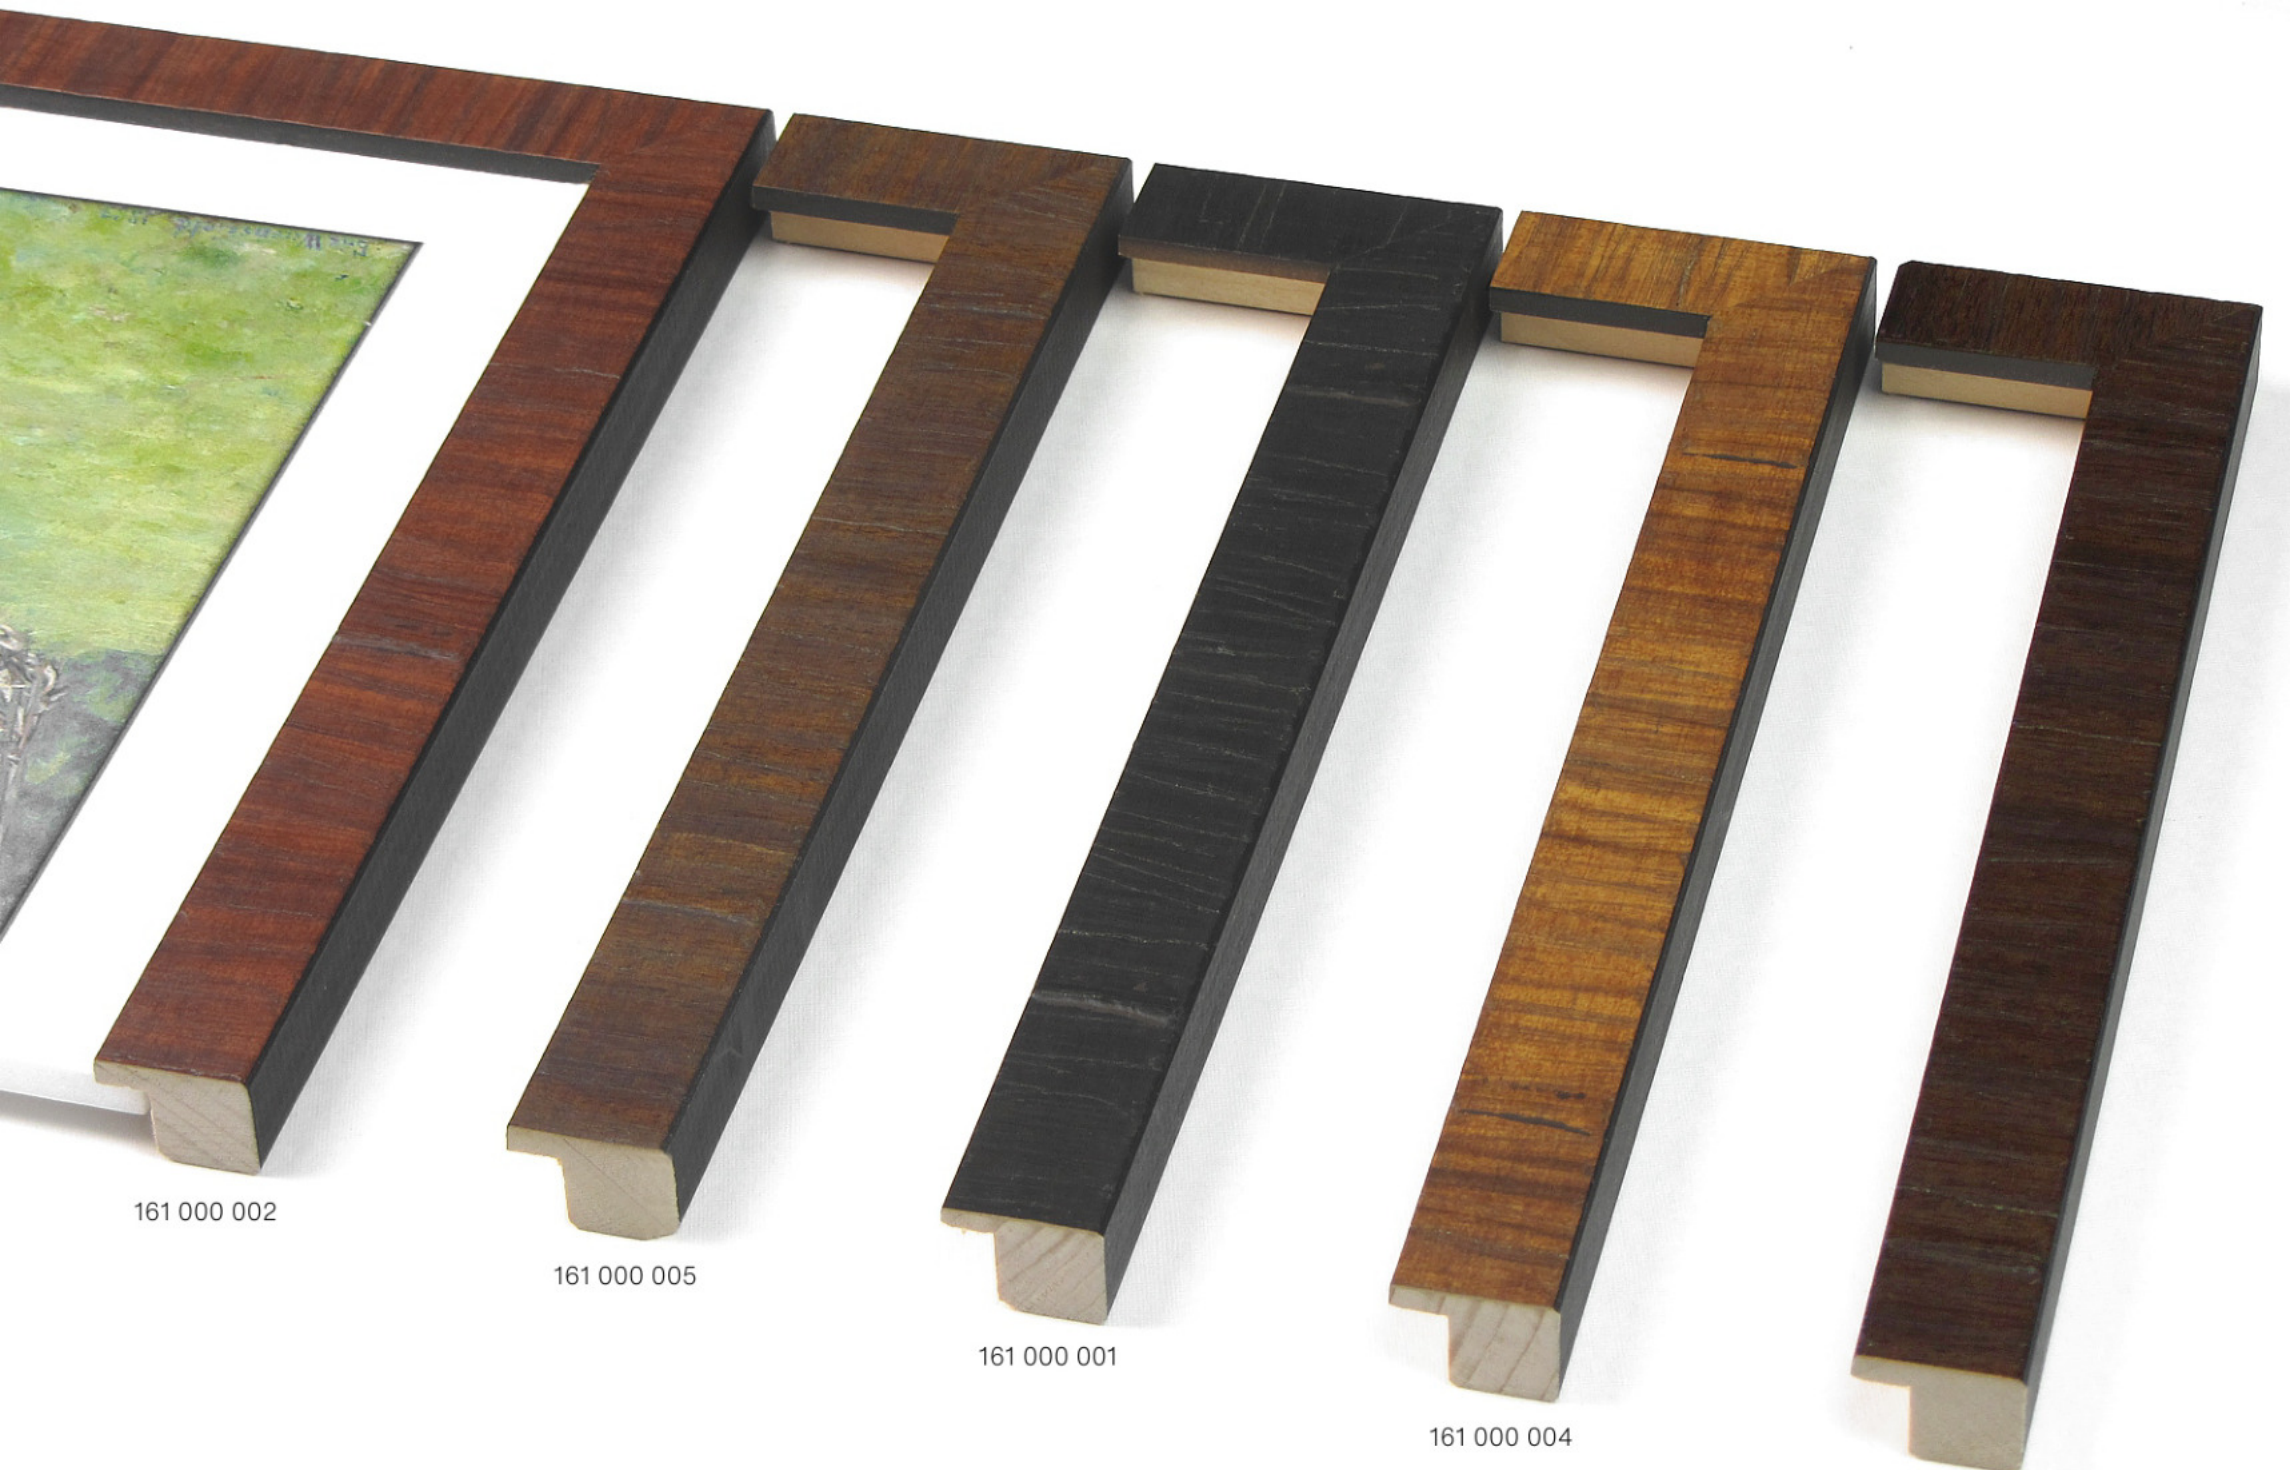

162 000 005

162 000 007

162 000 006

162 000 008

collection 161

size: 20x15

161 000 001	Black
161 000 002	Cherry
161 000 003	Walnut
161 000 004	Oak
161 000 005	Light Walnut

161 000 002