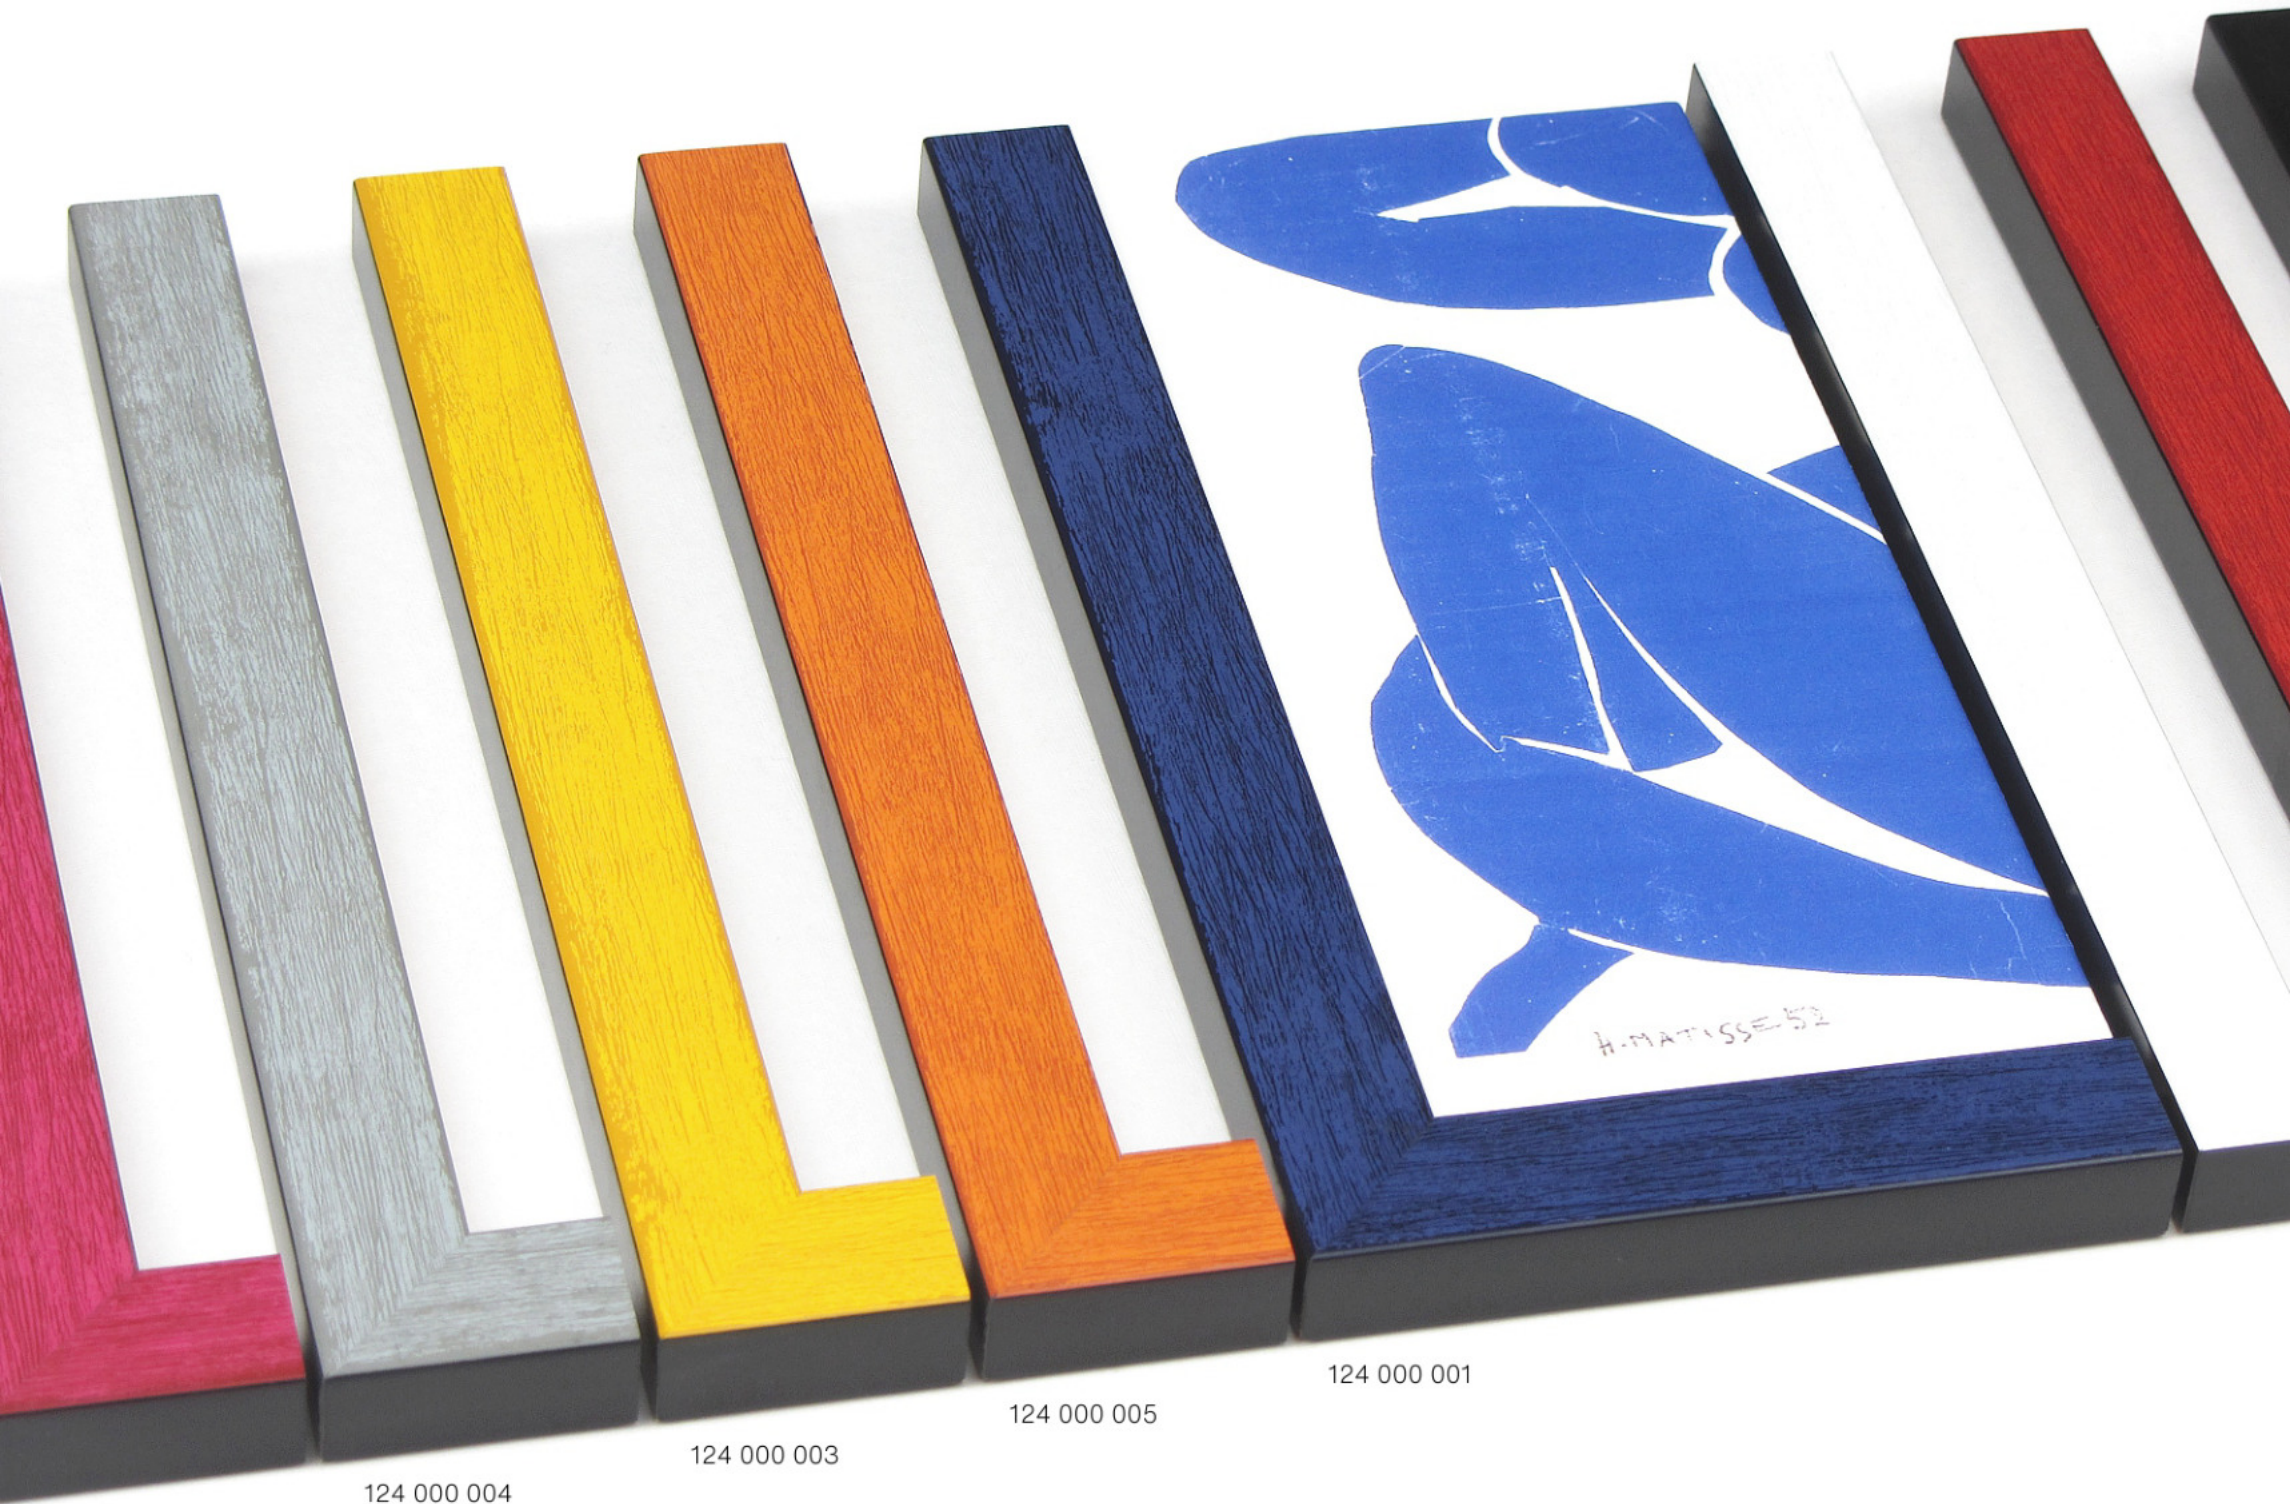

131 000 003

131 000 005

collection 130

size: 21x20

130 000 001	Black
130 000 002	Green
130 000 003	Yellow
130 000 004	Orange
130 000 005	Purple
130 000 006	Red
130 000 007	Blue

130 000 004

130 000 001

130 000 006

130 000 003

130 000 002

130 000 007

collection 124

size: 20x15

124 000 001	Dark Blue
124 000 002	Pink
124 000 003	Yellow
124 000 004	Grey
124 000 005	Orange
124 000 006	Red
124 000 007	Purple
124 000 008	Beige
124 000 009	Green
124 000 010	White
124 000 011	Black